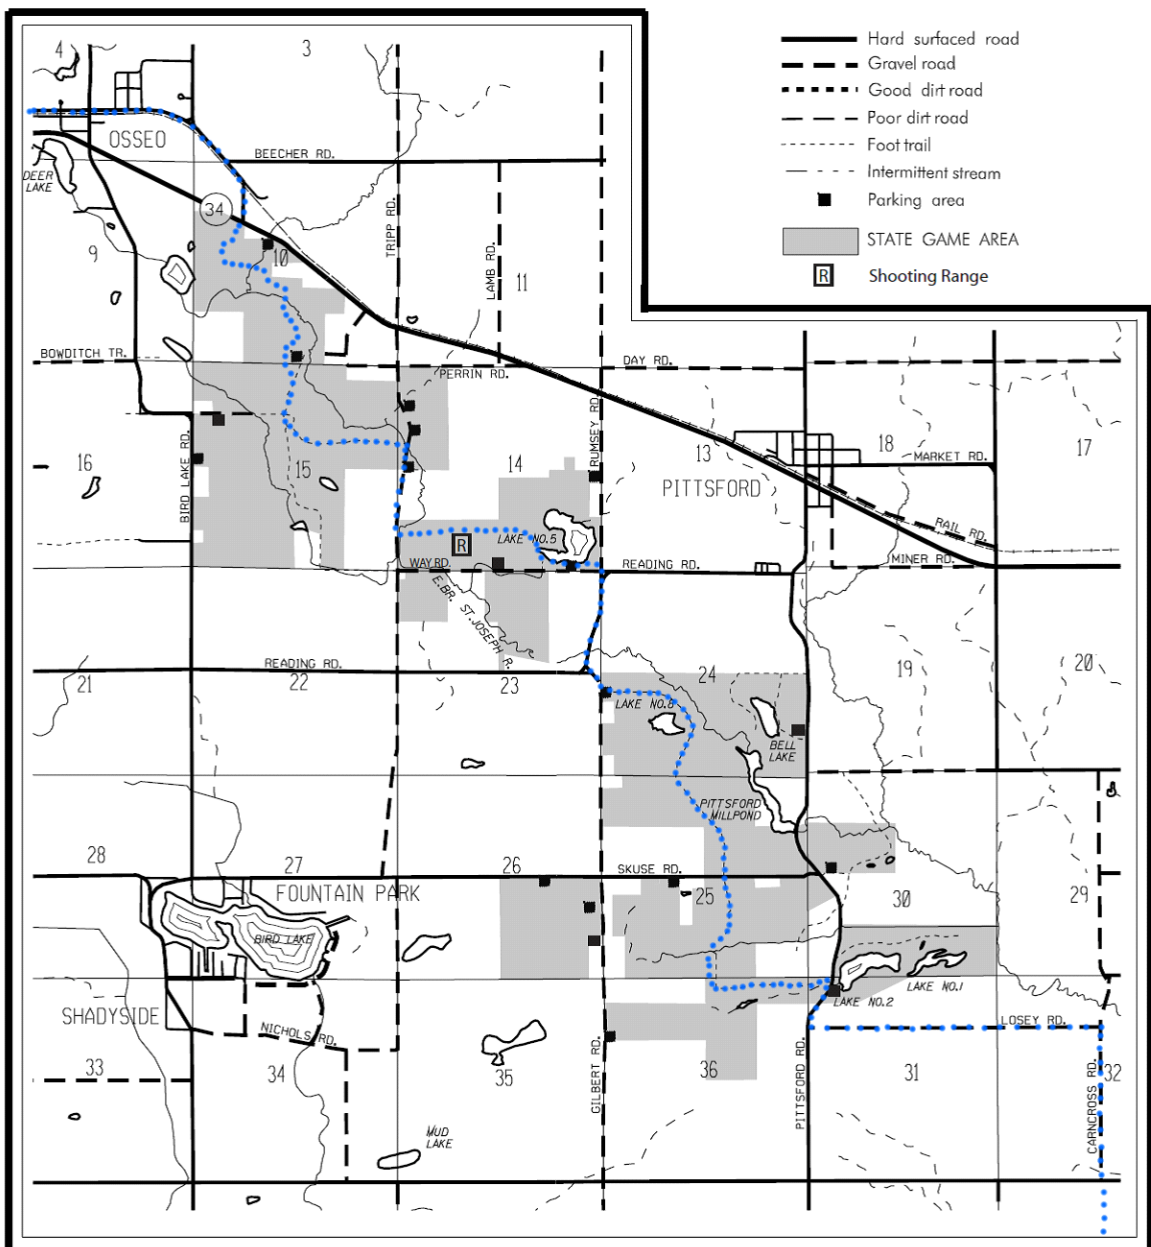

# LOST NATION STATE GAME AREA

## HILLSDALE COUNTY, MICHIGAN

R. 2 W.

T. 7 S.

T. 7 S.

R. 2 W.